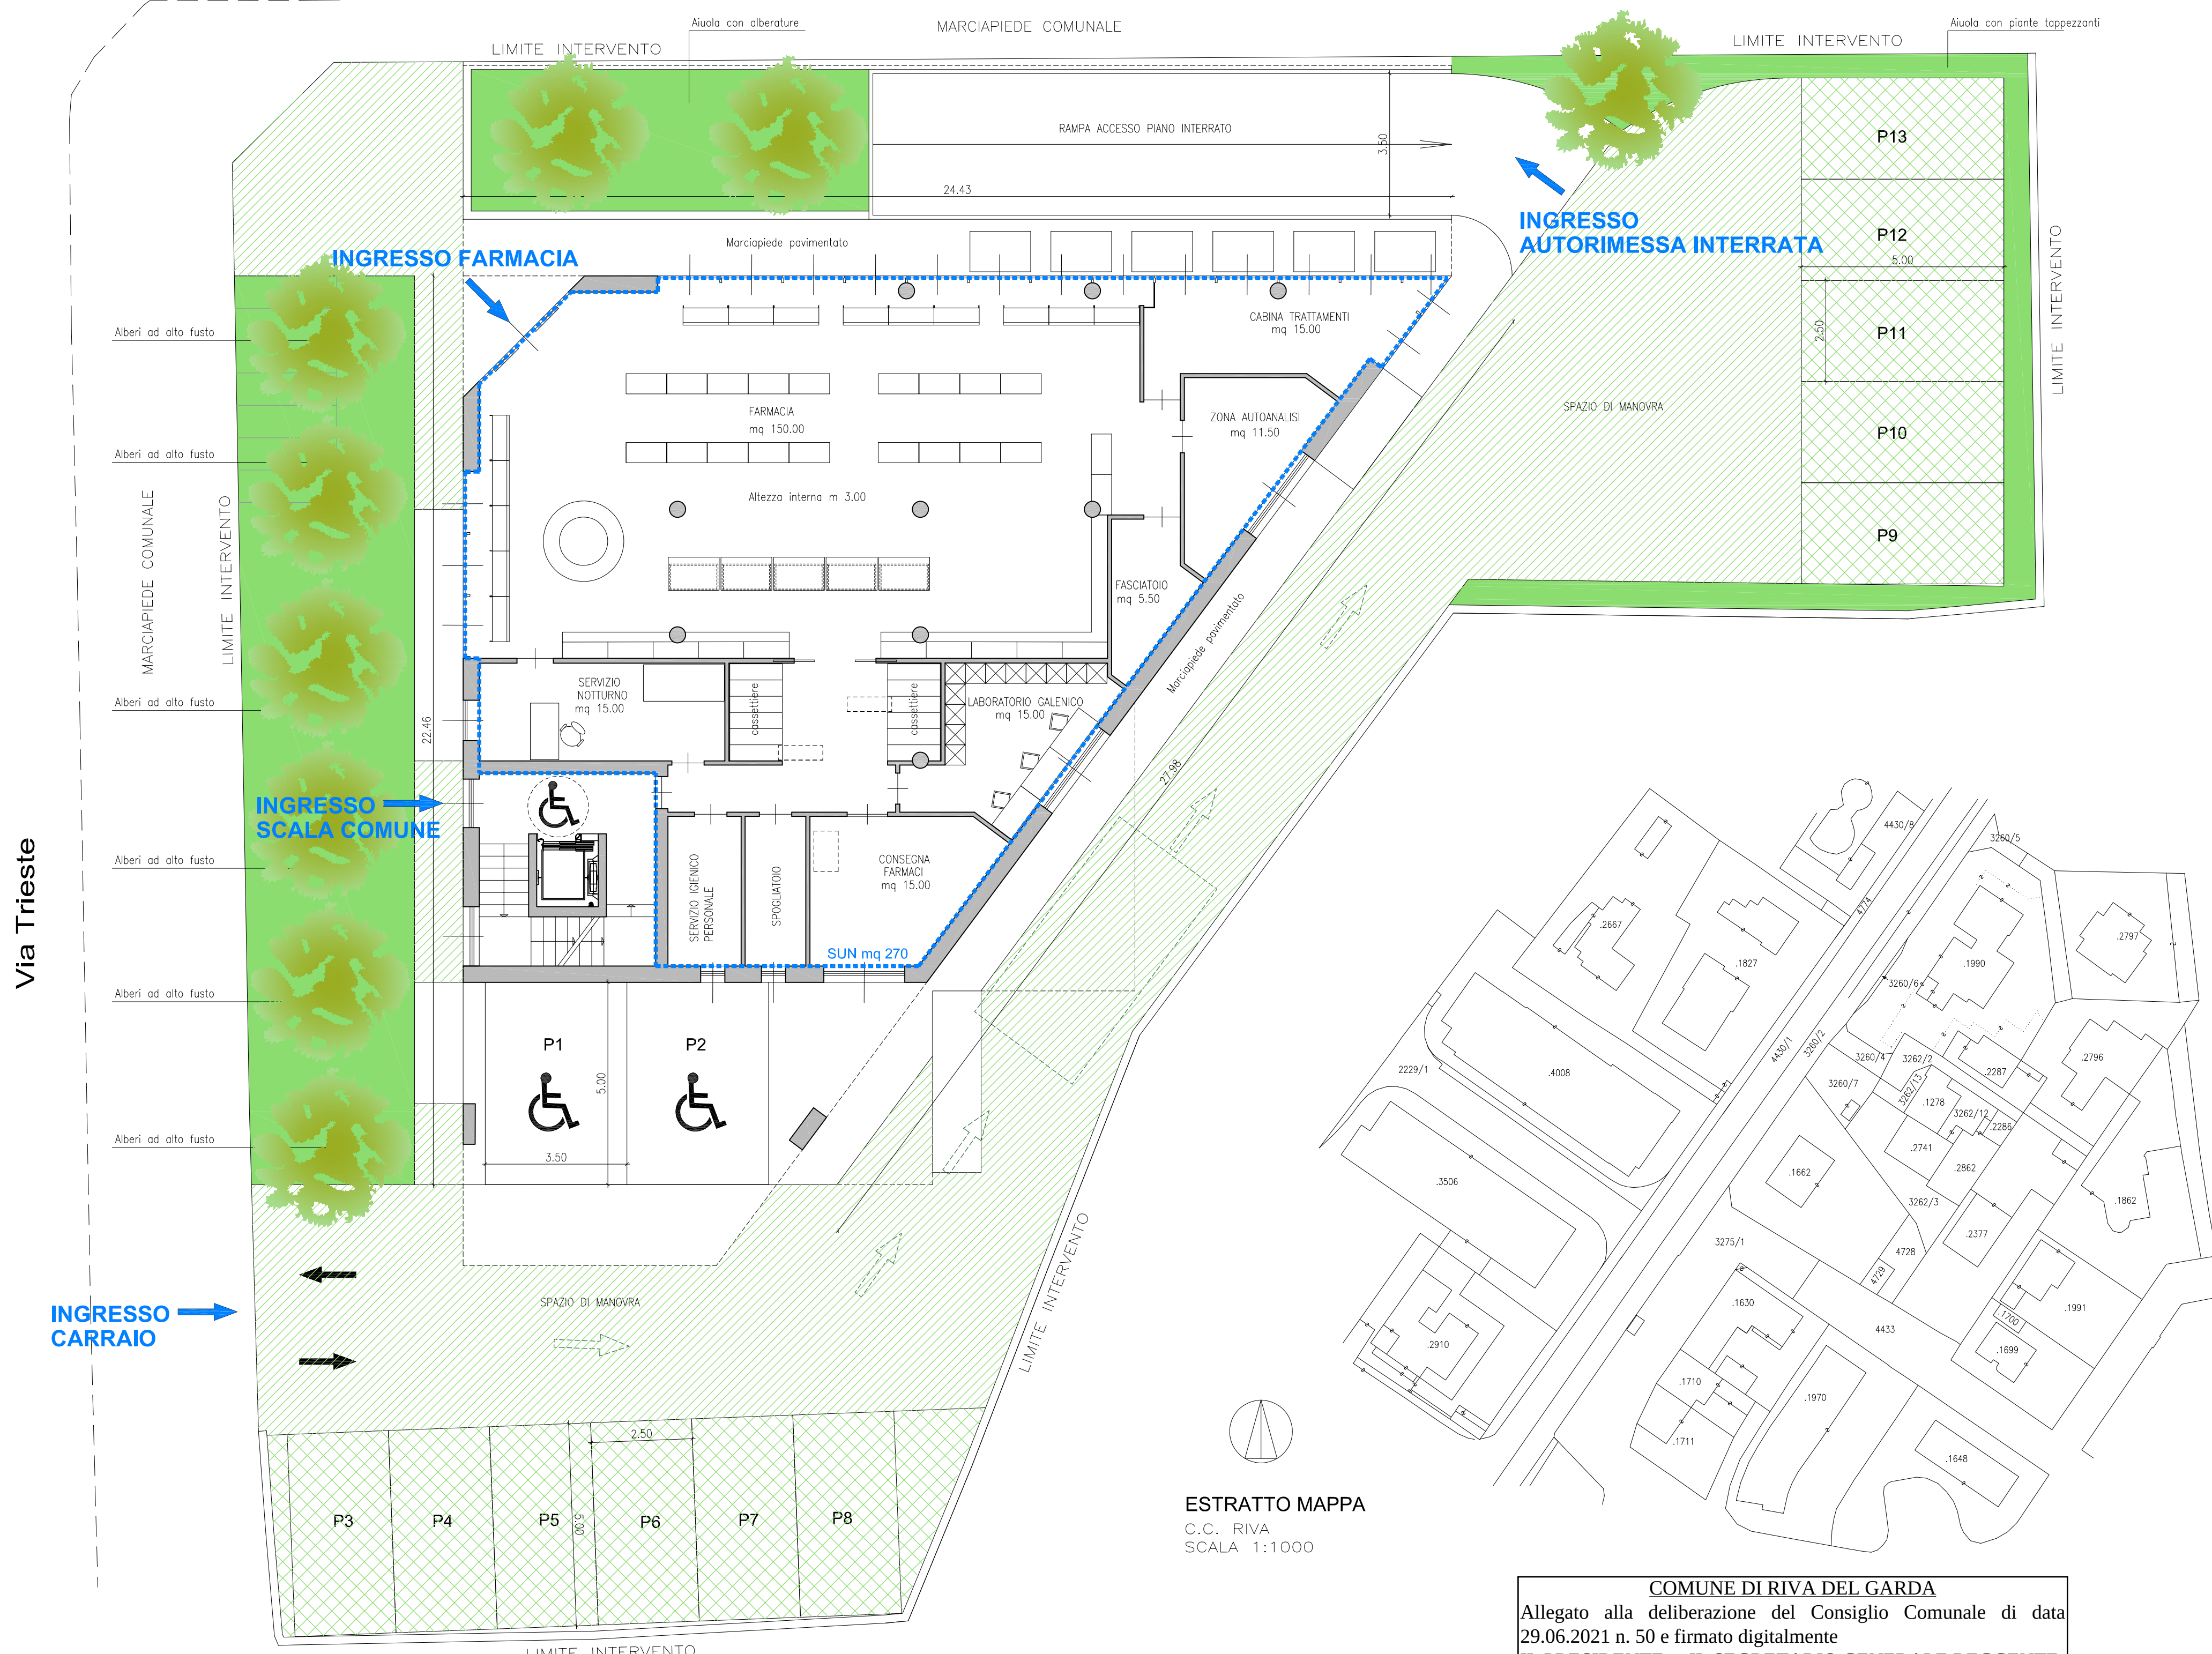

Viale Trento

ESTRATTO MAPPA
C.C. RIVA
SCALA 1:1000

COMUNE DI RIVA DEL GARDA
Allegato alla deliberazione del Consiglio Comunale di data 29.06.2021 n. 50 e firmato digitalmente
IL PRESIDENTE IL SEGRETARIO GENERALE REGGENTE
Salvatore Mamone Anna Cattoi

-  SUPERFICIE A VERDE FILTRANTE
-  SUPERFICIE FILTRANTE PAVIMENTATA IN GRIGLIATO INERBITO
-  SUPERFICIE PAVIMENTATA CON MATERIALI DRENANTI

PIANTA PIANO TERRA

SCALA 1:100

 TAVOLA 2	COMUNE DI RIVA DEL GARDA OGGETTO: Demolizione con ricostruzione immobile comunale P.Ed.1662 C.C.Riva Ex Casa Cantoniera	PROVINCIA DI TRENTO AREA OPERE PUBBLICHE - AMBIENTE OPK922
	DISEGNO: PIANTE PIANO TERRA SCALA 1 : 100	FEBBRAIO 2021